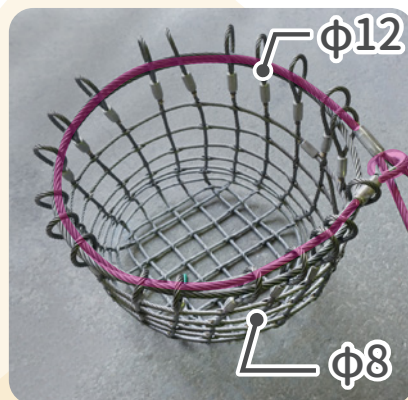

筒型ワイヤモッコ

抜け防止 & 直接吊り ができる

単管パイプなど長尺物を
運搬・移動するのに便利な
筒型の丸いモッコです！

ぐっと絞れる 2点吊り

■ ワイヤ太さ

※実際の色とは異なります。

■ 使用例

仕様

寸法 (mm)	目合い (mm)	自重 (kg)	許容荷重 (t)
φ450×H600	70	17 (ワイヤ9.5 / 鉄板7.5)	1.5
φ600×H600	70	24 (ワイヤ12 / 鉄板12)	1.5

※ワイヤ用シャックルは荷重に耐えられるもの (φ16以上) をご使用ください。

20220615