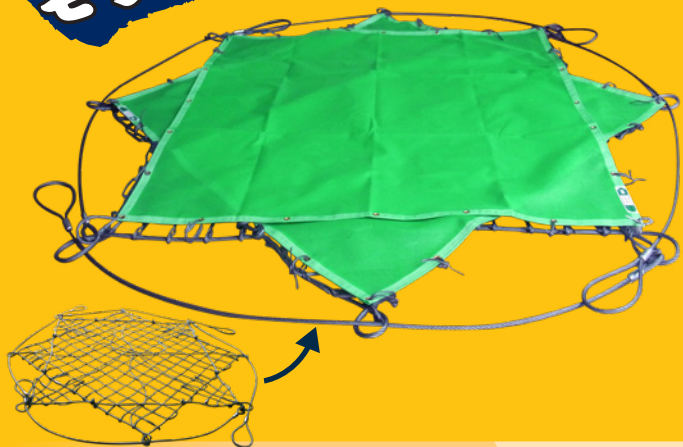

# きんちゃくモッコ

4点吊でも  
**しっかり包み込んで、  
 落ちない。落とさない。**

**モッコの革命!**

**特長**

- 巾着の様にしっかりと安全に包み込みます
- 専用の防災メッシュシートが付いています
- 耐久性は従来品の5倍(当社使用実績比較)

**きゅっ!!  
 と絞れる**

**使用イメージ (建設現場)**

**仕様**

| 寸法 (mm)   | 目合い (mm) | 重量 (kg) | 許容荷重 (t) | 吊りワイヤ    |
|-----------|----------|---------|----------|----------|
| 1800×1800 | 120      | 46      | 2        | φ12×2.7m |
| 2700×2700 | 150      | 71      | 2        | φ12×3.6m |