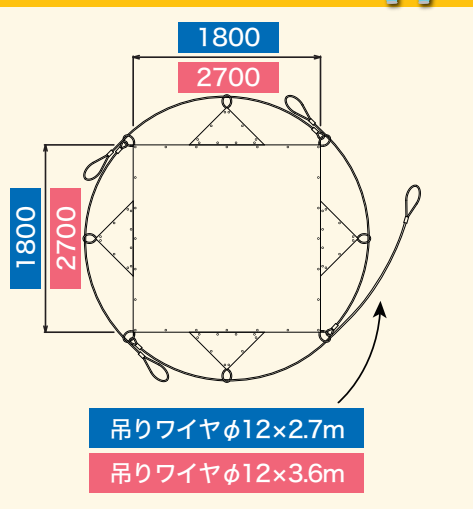

図面

株式会社 大同機械

本社 〒136-0071 東京都江東区亀戸 2-25-14 京阪亀戸ビル 2階
商品に関するお問い合わせ TEL. 03-5609-7133 FAX. 03-5609-7139

取り扱い製品はホームページからご覧いただけます
<https://www.daidoc.co.jp>

●このカタログの記載内容は2021年10月現在のものです。製品の仕様は改良のため、予告なく変更することがあります。