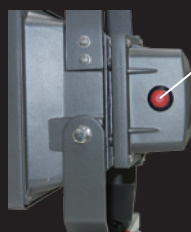

# LED 投光器 RO-20W

充電式LED作業灯 / 20Watt

### 3 段調整スイッチ

スイッチの操作により、3段階に明るさを調整可能です。