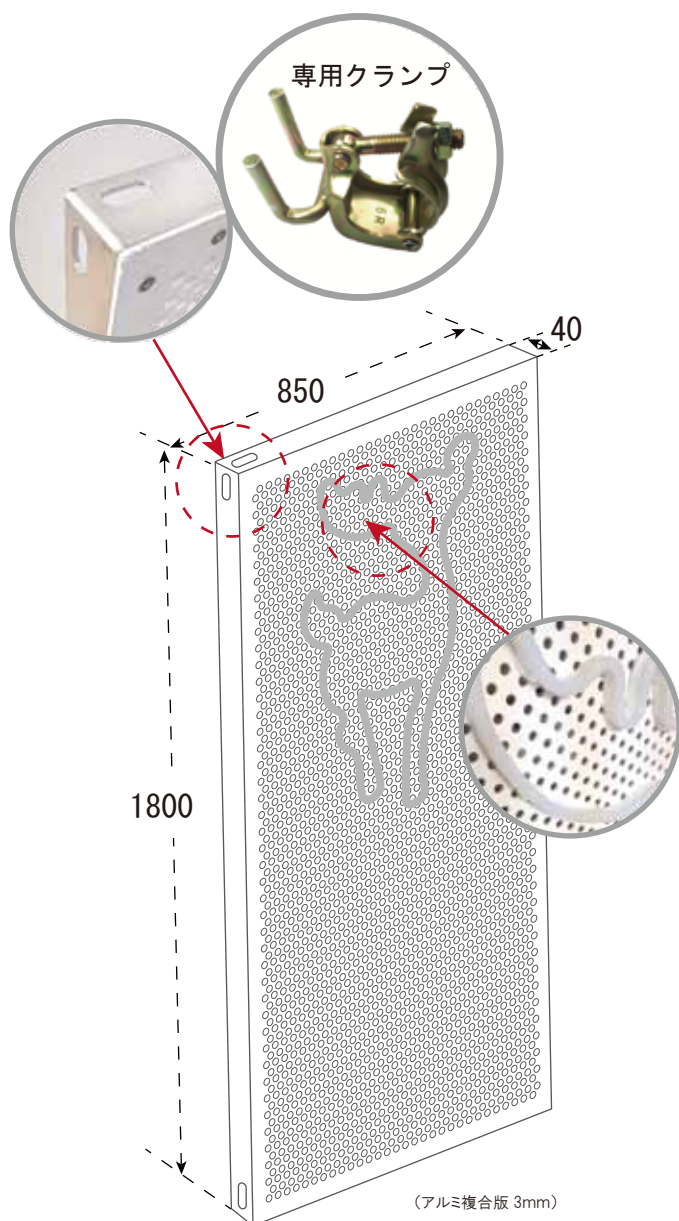

電圧：100V 直結 / 商品電力 (m)：4W / 色：9色

工事現場が夜景スポットに！(高崎市新体育館)

施工前(昼)

イメージアップと近隣環境を調和させたイルミネーションデザインとして提案。

4mx4m

昼

夜

リオンパネルの特徴！

現場に合わせた構造のアルミ複合版リオンパネルは、強度のあるプラスチックの発砲材を両面からアルミでサンドし、穴を開けた板で軽くて丈夫なのが特徴です。取り付けも専用クランプを利用し、足場や現場の単管パイプに簡単に取り付けすることができます。

リオンパネルを組み合わせて大きさと表現を自由自在！

■自由な表現が可能

複合版の穴を利用し結束バンドなどで形を作ります。

点灯時のイメージ。